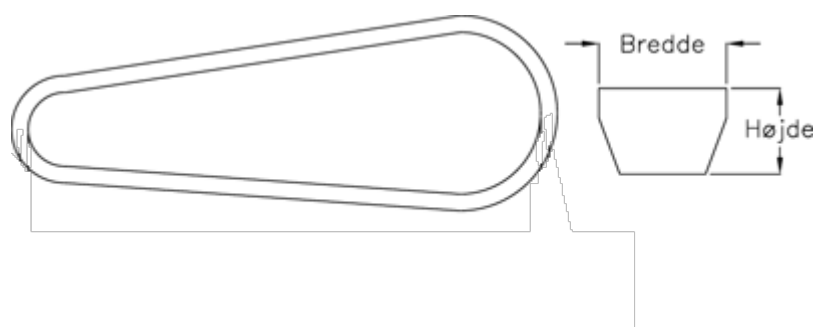

Varenummer: 601962563182  
Beskrivelse: Gates kilerem SPA 3182 Ld 3182  
DELTA NARROW

## Mål

---

Bredde	= 13
Højde	= 10
Middellængde	= 3182